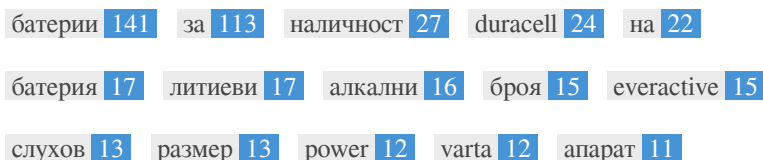

Keywords Cloud

This Keyword Cloud provides an insight into the frequency of keyword usage within the page.

It's important to carry out keyword research to get an understanding of the keywords that your audience is using. There are a number of keyword research tools available online to help you choose which keywords to target.

Keyword Consistency

Keywords	Freq	Title	Desc	<H>
батерии	141	✗	✓	✓
за	113	✗	✓	✓
наличност	27	✗	✗	✗
duracell	24	✗	✗	✗
на	22	✓	✓	✓
батерия	17	✗	✗	✓
литиеви	17	✓	✗	✓
алкални	16	✓	✗	✗
броя	15	✗	✗	✓
everactive	15	✗	✗	✓
слухов	13	✗	✗	✓
размер	13	✗	✗	✓
power	12	✗	✗	✗
varta	12	✗	✗	✗
апарат	11	✗	✗	✓

This table highlights the importance of being consistent with your use of keywords.

To improve the chance of ranking well in search results for a specific keyword, make sure you include it in some or all of the following: page URL, page content, title tag, meta description, header tags, image alt attributes, internal link anchor text and backlink anchor text.